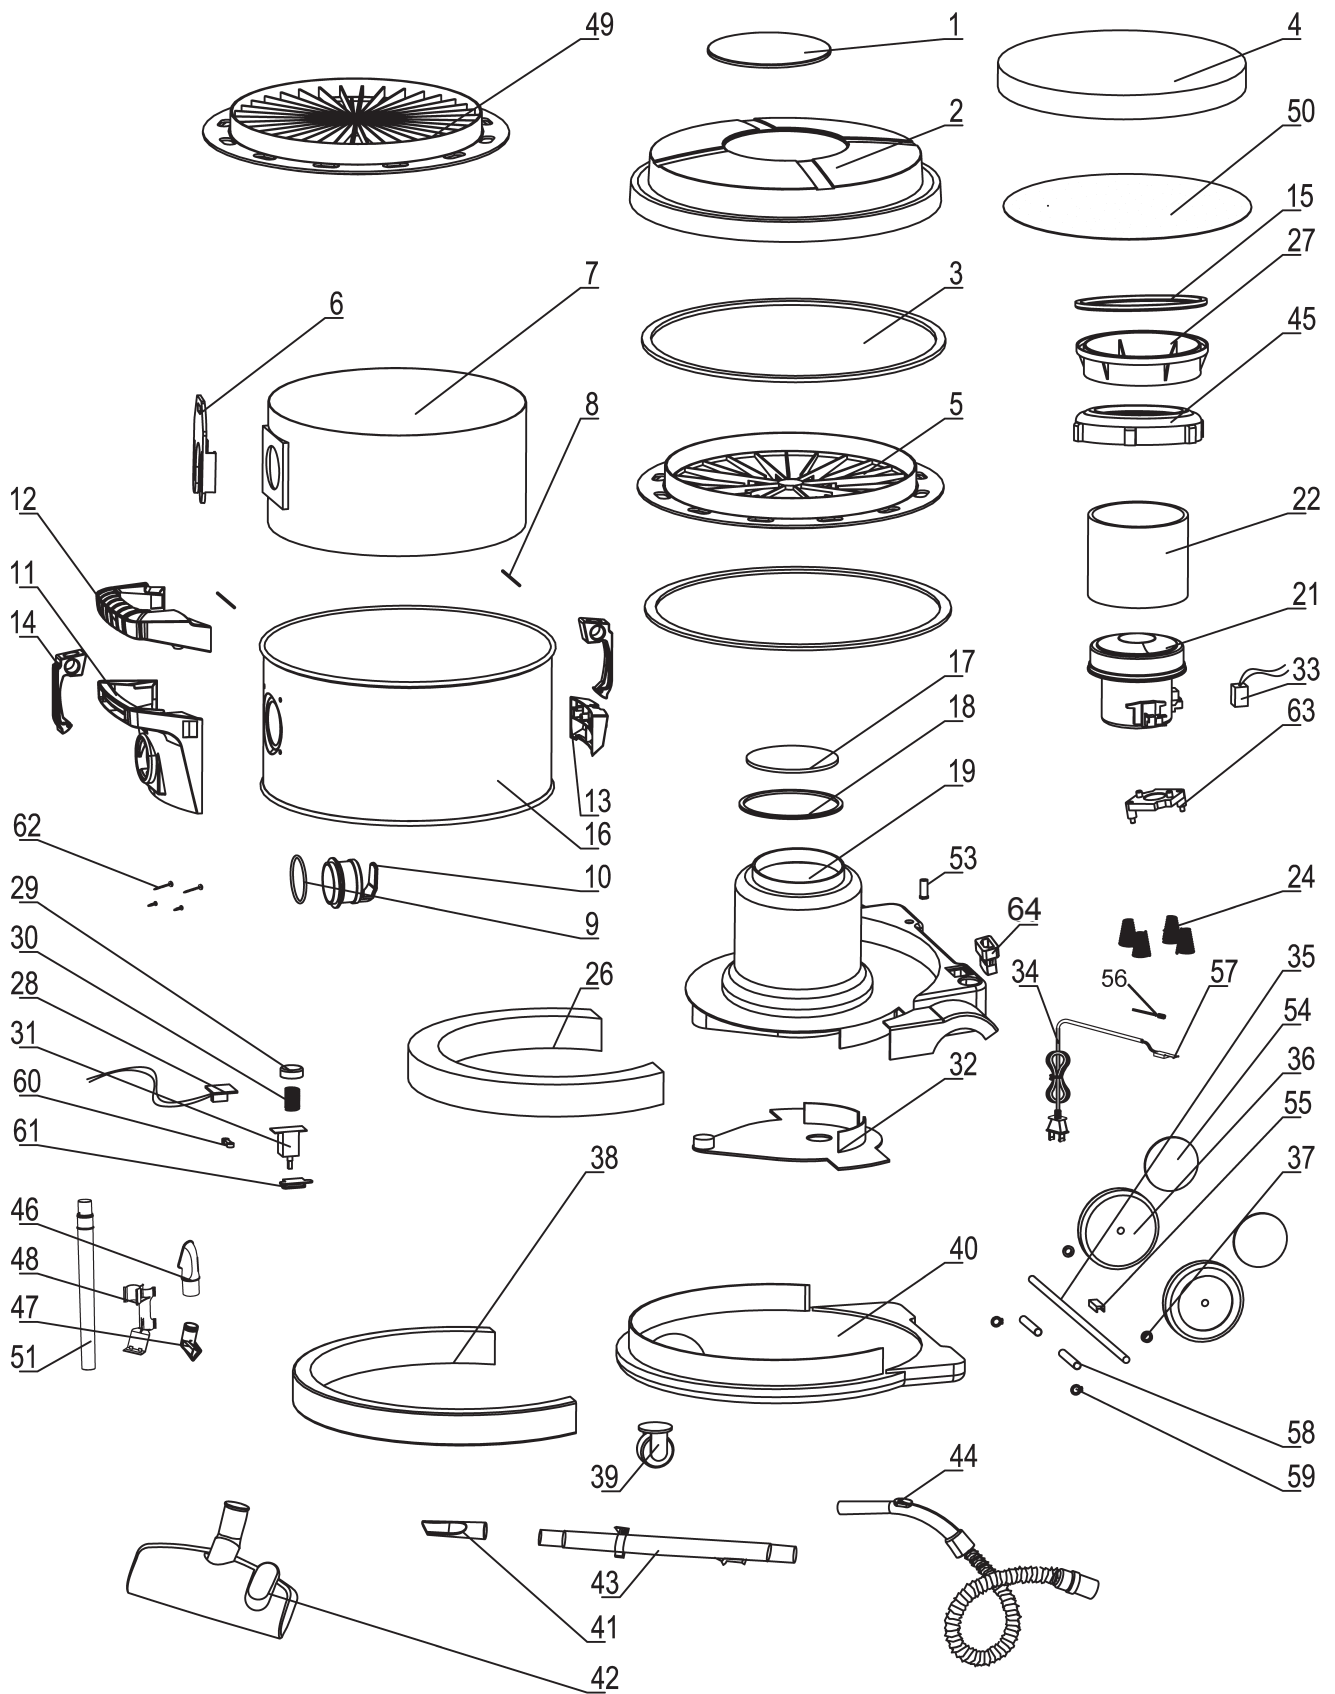

Sprängskiss Activa HT 25.0

ACTIVA HT 25.0 Reservdel och tillbehörslista

Part NO.	Artnr.	Benämning	Material	Antal	Kommentar
1		Dekorationsbricka	ABS	1	
2		Lock	ABS	1	
3		Tätning	rubber	2	
4	81031	Skumfilter stort		1	
5		Filterhållare	ABS	1	
6		Låsning för dammpåse	PP	1	
7	81003	Dammsugarpåse		1	
8		Sprint	65Mn	2	
9	82511	Tätning slanghylsa	rubber	1	
10	82510	Insug slang	ABS	1	
11	82507	Handtag med insug	ABS	1	
12	82508	Handtagsgummi	PVC	1	
13	82506	Fäste Locklåsning	ABS	1	
14	82509	Locklåsning	POM	2	
15		Tätning motor i motortopp	rubber	1	
16		Rostfri behållare för påsen	A3	1	
17	81029	Motorfilter litet		1	
18		Tätning mot lock	PVC	1	
19		Chassi, motordel	PP	1	
21	82501	Sugmotor		1	Ametek original
22		Ljuddämpare motor, Foam		1	
24		Fjädrar till motor	65Mn	4	
26		Ljuddämpare Utblås Foam		2	
27		Distans sugmotor		1	
28	82515	Motorregulator komplett kit		1	Inkl pot och kablage.
29	82512	Strömbrytarknapp	ABS	1	
30	82513	Fjäder	65Mn	1	
31	82514	Strömbrytare		1	
32		Motorfäste	PP	1	
33	82502	Värmesäkring		1	
34	82504	Sladd med kontakt		1	
35		Hjulaxel bakhjul	45#	2	
36		Bakhjul	ABS/PVC	2	
37		Bricka	PVC	2	
38		Gummiskydd	PVC	1	
39	82505	Noshjul, kit		1	
40		Chassi bottendel	PP	1	
41	82009	Fogmunstycke	ABS	1	Ingår ej
42	82005	Munstycke		1	
43	82018	Teleskoprör		1	
44	82015	Slang med sugkontroll		1	
45		Motortätning	rubber	1	
46	-	Liten rund borste		1	Ingår ej
47	82004	Liten möbelborste		1	Ingår ej
48	-	Tillbehörsfäste	ABS	1	Ingår ej
49	81033	HEPA-filter		1	Ingår ej
50	81032	Microfilter		1	
51	-	Rör	ABS	1	Ingår ej
53	-	Ej relevant	PVC		
54		Hjulskydd	ABS	2	
55		Hjulaxel bak, distans	rubber	1	
56	-	Ej relevant			
57	-	Ej relevant			
58		Bussning axel		2	
59		Distans axel		2	
60		Strömbrytarfäste	PP	1	
61		Strömbrytare fäste	A3	1	
62		Skruvar	A3	32	
63		Motorfäste	pp	1	
64		Kabelanslutning	pp	1	